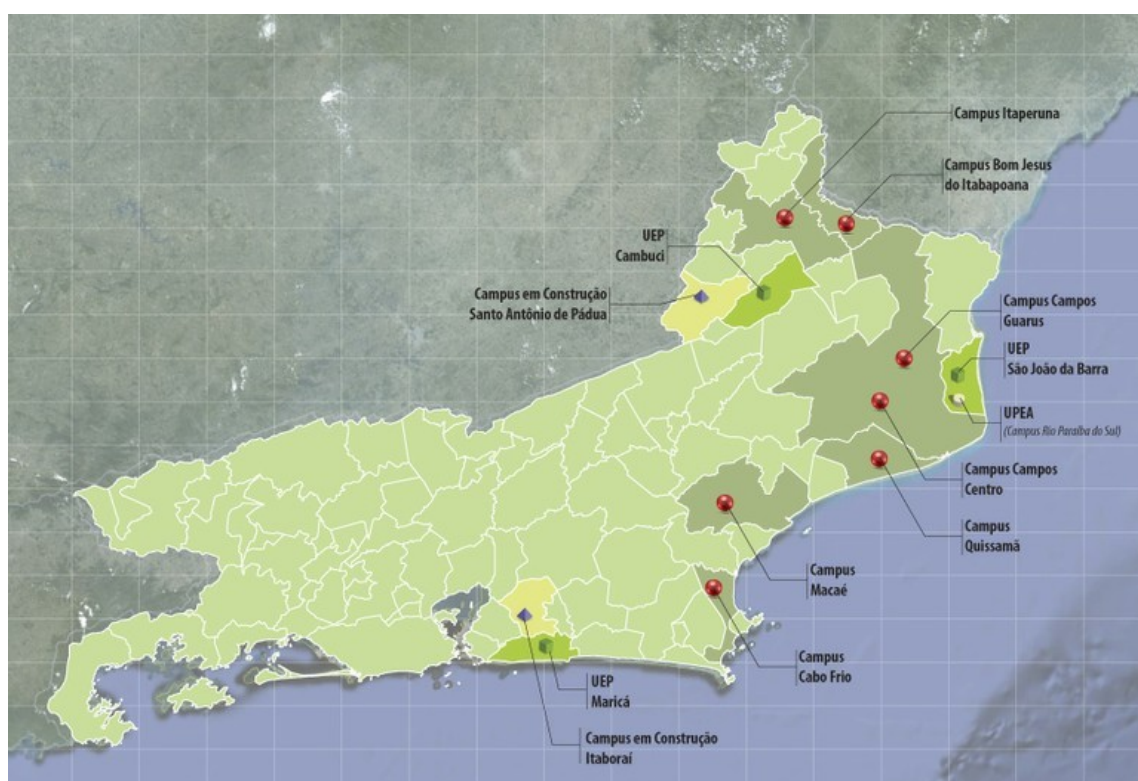

DIRETORIA DE AVALIAÇÃO INSTITUCIONAL IFFLUMINENSE – REITORIA

IDH dos Municípios por Mesorregiões de Abrangência do IFFluminense

Fonte: Site oficial do IFFluminense (<http://portal.iff.edu.br/campus>)

**Campos dos Goytacazes
2013**

I) Mesorregião Norte Fluminense

Microrregião: Campos dos Goytacazes

Municípios	IDH	Longevidade	Renda	Educação	Posição no Brasil	Situação do IDH	IF Fluminense
<u>Campos dos Goytacazes</u>	0,716	0,830	0,715	0,619	1427	Alto	3 Campus: Centro, Guarus e Paraíba do Sul
<u>Cardoso Moreira</u>	0,648	0,782	0,653	0,534	3156	Médio	-----
<u>São Fidélis</u>	0,691	0,787	0,685	0,611	2161	Médio	-----
<u>São Francisco de Itabapoana</u>	0,639	0,791	0,618	0,533	3312	Médio	-----
<u>São João da Barra</u>	0,671	0,800	0,686	0,551	2642	Médio	1 Núcleo

Microrregião: Macaé

Municípios	IDH	Longevidade	Renda	Educação	Posição no Brasil	Situação	IF Fluminense
<u>Carapebus</u>	0,713	0,805	0,699	0,644	1514	Alto	-----
<u>Conceição de Macabu</u>	0,712	0,806	0,698	0,642	1546	Alto	-----
<u>Macaé</u>	0,764	0,828	0,792	0,681	304	Alto	1 Campus
<u>Quissamã</u>	0,704	0,821	0,698	0,610	1716	Alto	1 Campus

II) Mesorregião: Noroeste Fluminense

Microrregião: Itaperuna

Municípios	IDH	Longevidade	Renda	Educação	Posição no Brasil	Situação	IF Fluminense
<u>Bom Jesus do Itabapoana</u>	0,732	0,819	0,723	0,662	965	Alto	1 Campus
<u>Italva</u>	0,688	0,792	0,692	0,595	2224	Médio	-----
<u>Itaperuna</u>	0,730	0,837	0,716	0,649	1021	Alto	1 Campus
<u>Laje do Muriaé</u>	0,668	0,800	0,649	0,575	2716	Médio	-----
<u>Natividade</u>	0,730	0,806	0,707	0,683	1021	Alto	-----
<u>Porciúncula</u>	0,697	0,802	0,698	0,606	1995	Médio	-----
<u>Varre-Sai</u>	0,659	0,810	0,636	0,555	2924	Médio	-----